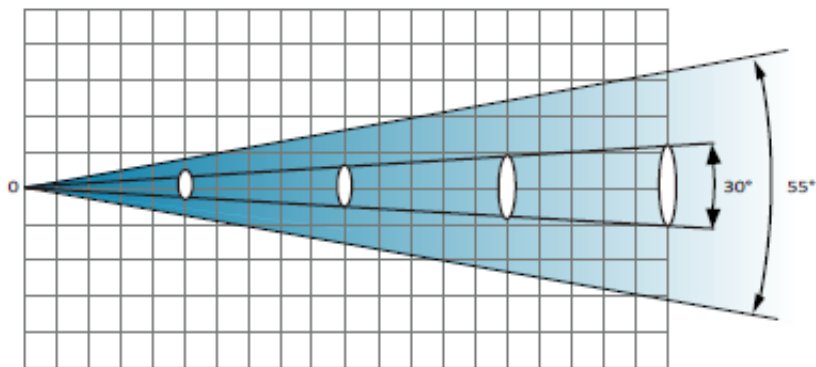

Distance(m/ft.)	0	2.5	5	7.5	10
50%Beam Diameter(m/ft.)(30°)		Ø1.4	Ø2.8	Ø4.2	Ø5.6
10%Beam Diameter(m/ft.)(55°)		Ø2.54	Ø5.08	Ø7.62	Ø10.16