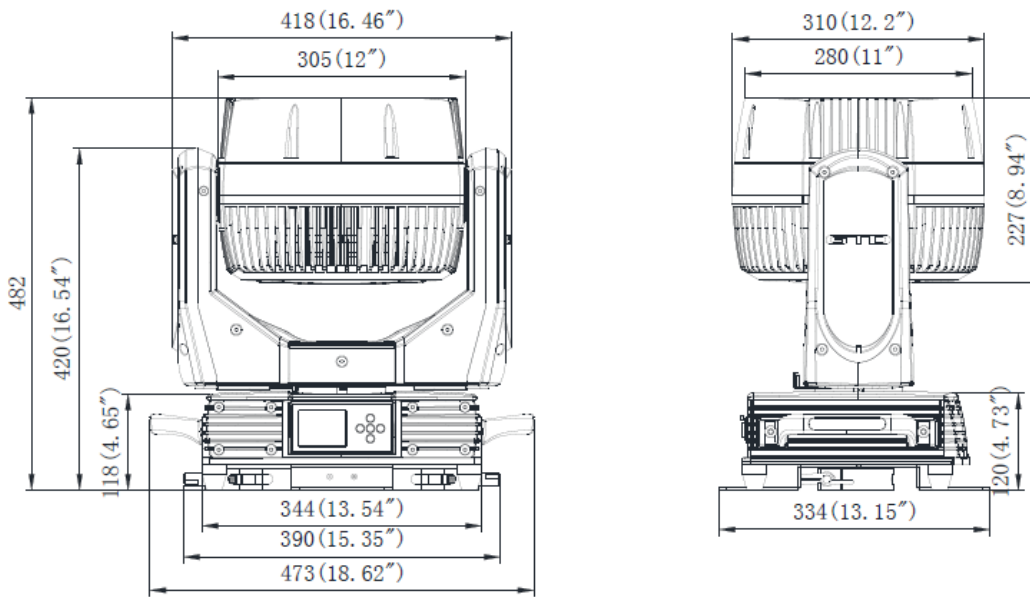

Cooling: Active fan

Humidity: ≤75%

Installation / Dimension Details

Weight: 50.70 lbs (23kg)

IP rating: IP66

Material: Aluminum, copper, steel, plastic, iron.

Mounting points: 4 fixed folding lamp \times 1/2 type) + attachment points for safety wire.

Photometrics

Illuminance(LUX)				
R	17600	4400	1956	1100
G	51600	12900	5733	3225
B	11120	2780	1236	695
W	57200	14300	6356	3575
F	116000	29000	12889	7250

Distance(m/ft.)	0	2.5	5	7.5	10
50%Beam Diameter(m/ft.)(5.5°)		Ø0.25	Ø0.74	Ø0.98	Ø1.47
10%Beam Diameter(m/ft.)(9°)		Ø0.4	Ø1.2	Ø1.6	Ø2.4

Illuminance(LUX)				
R	656	164	73	41
G	1732	433	192	108
B	382	95.6	42	24
W	1816	454	202	114
F	4000	1000	444	250

Distance(m/ft.)	0	2.5	5	7.5	10
50%Beam Diameter(m/ft.)(30°)		Ø1.4	Ø2.8	Ø4.2	Ø5.6
10%Beam Diameter(m/ft.)(55°)		Ø2.54	Ø5.08	Ø7.62	Ø10.16